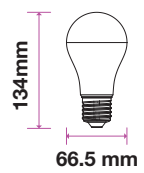

MODEL	WATTS	EQ.WATTS	LUMENS	BASE	SHAPE	BOX QTY.
VT-215	15w	85w	1250	E27	A65	100 pcs

- SKU: 159 | 3000K WARM WHITE
- SKU: 160 | 4000K DAY WHITE
- SKU: 161 | 6400K WHITE