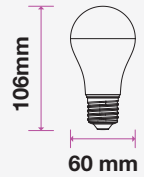

# LED PLASTIC BULBS

A58 | A65 | A80

**5** YEAR WARRANTY\*

A58

A65

A80

MODEL	WATTS	EQ.WATTS	LUMENS	BASE	SHAPE	BOX QTY.
<b>VT-212</b>	<b>11w</b>	<b>75w</b>	<b>1055</b>	<b>E27</b>	<b>A60</b>	<b>100 pcs</b>

- SKU: 231 | 3000K WARM WHITE
- SKU: 232 | 4000K DAY WHITE
- SKU: 233 | 6400K WHITE