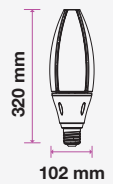

MODEL	WATTS	LUMENS	BASE	BOX QTY.
VT-260	60w	4800	E40	20 pcs

- SKU: 187 | 4000K DAY WHITE
- SKU: 188 | 6400K WHITE