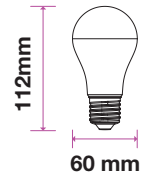

MODEL	WATTS	EQ.WATTS	LUMENS	BASE	SHAPE	BOX QTY.
VT-285	8.5w	75w	1055	E27	A60	100 pcs
SKU: 252	| 3000K WARM WHITE					
SKU: 253	| 4000K DAY WHITE					
SKU: 254	| 6400K WHITE