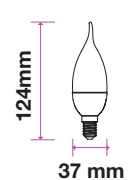

MODEL	WATTS	EQ.WATTS	LUMENS	BASE	SHAPE	BOX QTY.
VT-258	5.5w	40w	470	E14	Candle	200 pcs
SKU: 117 | 3000K WARM WHITE SKU: 118 4000K DAY WHITE SKU: 119 | 6400K WHITE