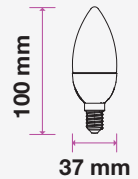

LED PLASTIC BULBS  
 Candle C37

**5** YEAR  
 WARRANTY\*

Candle | E14

Candle | B22

Flame Candle

Candle | E14

MODEL	WATTS	EQ.WATTS	LUMENS	BASE	SHAPE	BOX QTY.
<b>VT-226</b>	<b>5.5w</b>	<b>40w</b>	<b>470</b>	<b>E14</b>	<b>Candle</b>	<b>200 pcs</b>
SKU: 171   3000K WARM WHITE SKU: 172   4000K DAY WHITE SKU: 173   6400K WHITE						