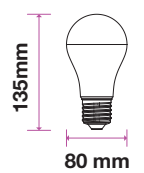

MODEL	WATTS	EQ.WATTS	LUMENS	BASE	SHAPE	BOX QTY.
VT-298	18w		2000	E27	A80	100 pcs

- SKU: 126 | 3000K WARM WHITE
- SKU: 127 | 4000K DAY WHITE
- SKU: 128 | 6400K WHITE