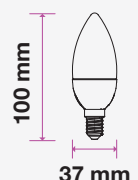

MODEL	WATTS	EQ.WATTS	LUMENS	BASE	SHAPE	BOX QTY.
VT-268	7w		600	E14	Candle	200 pcs
SKU: 111 | 3000K WARM WHITE SKU: 112 4000K DAY WHITE SKU: 113 | 6400K WHITE