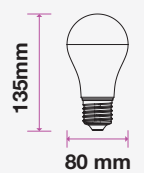

MODEL	WATTS	EQ.WATTS	LUMENS	BASE	SHAPE	BOX QTY.
VT-233	20w	150w	2452	E27	A80	50 pcs

- SKU: 237 | 3000K WARM WHITE
- SKU: 238 | 4000K DAY WHITE
- SKU: 239 | 6400K WHITE