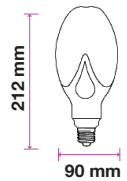

LED BULBS

LED Big Bulb | Lowbay

**5** YEAR  
**WARRANTY\***

E27

E40

E40

MODEL	WATTS	LUMENS	BASE	BOX QTY.
<b>VT-240</b>	<b>36w</b>	<b>3960</b>	<b>E27</b>	<b>20 pcs</b>

- SKU: 283 | 3000K WARM WHITE
- SKU: 284 | 4000K DAY WHITE
- SKU: 285 | 6400K WHITE