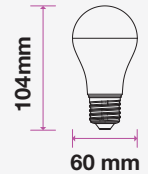

- **A++ energy rating**
- **120 lm/w**
- **30,000-hr lifespan**
- **200° Beam Angle**
- **AC:220-240V,50Hz**
- **CRI: >80**

**5** YEAR  
**WARRANTY\***

A60

A65

MODEL	WATTS	EQ.WATTS	LUMENS	BASE	SHAPE	BOX QTY.
<b>VT-265</b>	<b>6.5w</b>	<b>60w</b>	<b>806</b>	<b>E27</b>	<b>A60</b>	<b>100 pcs</b>
SKU: 255	3000K WARM WHITE					
SKU: 256	4000K DAY WHITE					
SKU: 257	6400K WHITE					