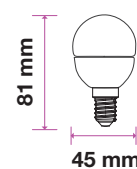

MODEL WATTS EQ.WATTS LUMENS BASE SHAPE BOX QTY.
VT-270 7w 45w 600 E14 P45 200 pcs

SKU: 863 | 3000K WARM WHITE
SKU: 864 | 4000K DAY WHITE
SKU: 865 | 6400K WHITE